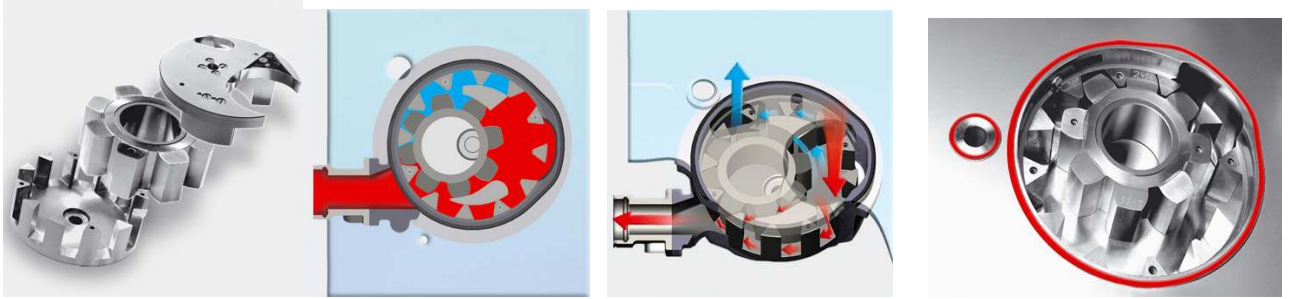

P9 – P 10 SE

Küçük ve Orta Ölçekli İŐletmeler için Dolum Makinesi
Kapasite : 4.000 – 7.800 kg / Saat – Huni : 300 Lt.)

P 11 SE

Orta Ölçekli ve Büyük İŐletmeler için Dolum Makinesi
(Kapasite : 12.000 – 16.000 kg / Saat – Huni : 300 Lt.)

ALMANYA MENŐEİLİ KARLSCHNELL MARKA EMULSİFİERLAR (MİKRO KUTER)

Typ F150/049 Emulsifier
150 mm Ayna Çapı (Kapasite : 1.000.-Kg / Saat)

Typ FD 175 D Emulsifier
175 mm Ayna Çapı (Kapasite : 2.500.-Kg / Saat)

Typ FD 225 D Emulsifier
225 mm Ayna Çapı (Kapasite : 4.000.-Kg / Saat)

Typ FD Automats / 165 Emulsifier
225 mm Ayna Çapı (Kapasite : 6.000.-Kg / Saat)

Emulsifier Ayna ve Bıçakları