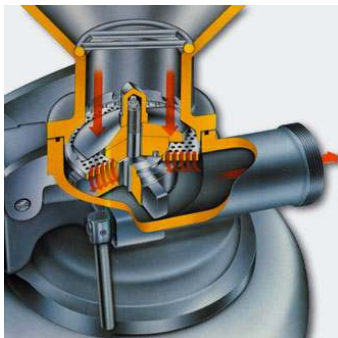

Emulsifier Ayna ve Bıçakları