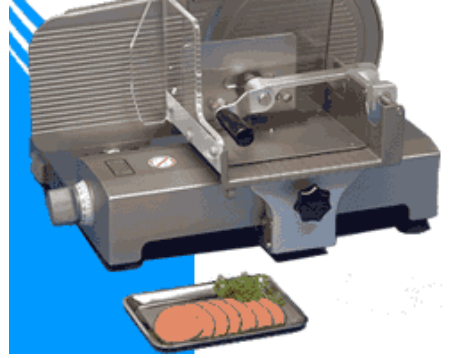

ALMANYA MENŐEİLİ SCHARFEN MARKA DİLİMLEME MAKİNELERİ

ATM-3E Yarı Otomatik
Dilimleme MakinesiG 330 f Manuel
Dilimleme Makinesi

ES 300 Manuel Dilimleme Makinesi

VA 2000 Otomatik Dizmeli
Dilimleme MakinesiVA 4000 Otomatik Dizmeli
Dilimleme MakinesiVA 4000 AT Otomatik Bantlı
Dilimleme MakinesiE 2000 Yarı Otomatik
Dilimleme Makinesi