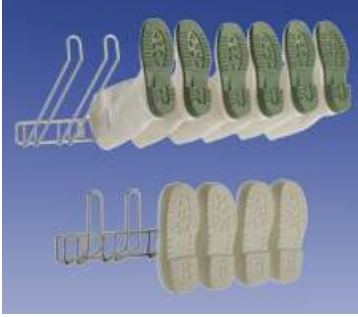

Typ 23835 Misafir GeçiŐli Ayakkabı ve Çizme Dezenfeksiyon Sistemi

Typ 2306 Çelik Eldiven
Dezenfeksiyon Makinesi

Typ 2328 / 3 Önlük ve Eldiven
Yıkama Makinesi

Paslanmaz Çelik Personel Soyunma Dolabı

Çizme Kurutma Cihazı
(Duvara Monte)

Çizme Kurutma Cihazı
(Ayaklı)

Önlük Kurutma Cihazı

ALMANYA MENŞEİLİ ITEC MARKA BIÇAK KINLARI VE BIÇAK STERİLİZASYON CİHAZLARI

Biçak Kını

Typ 2150 Biçak Sterilize Cihazı
(10 Biçak + 2 Masat İçin)

Typ 2250 Sanayi Tipi
Biçak Sterilize Cihazı