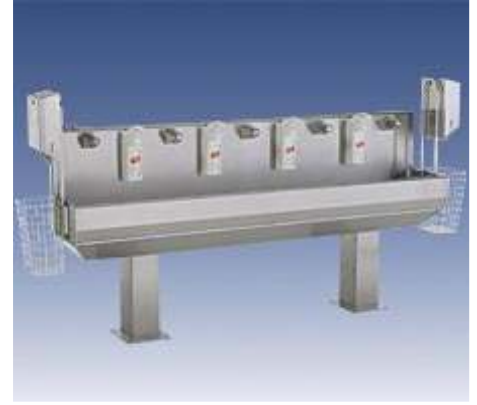

**ALMANYA MENŞEİLİ ITEC MARKA PERSONEL HİJYEN GEÇİŞ
İSTASYONLARI VE EKİPMANLARI**

I 1.000 Paslanmaz Çelik Sıvı Sabunluk

Typ 20550 Fotoselli Evye

Typ 20550W Fotoselli
Bıçak Sterilize Cihazlı Lavabo

Typ 20520-2W Dizlikli Evye

Typ 20550-3W Fotoselli Evye

Typ 20550-5W Fotoselli Ayaklı Evye

Typ 23701 DUOTİZER
El Dezenfeksiyon Ünitesi

Typ 23740 INLET CONTROL
Turnikeli El Dezenfeksiyon Ünitesi

Typ 23742 INLET GATE
Turnikeli Sabun Verme Ünitesi

ALMANYA MENŞEİLİ ITEC MARKA TERAZİ , ASANSÖR VE TAŞIMA EKİPMANLARI

Typ 2410 Paslanmaz Çelik
Et Taşıma Arabası (200 Lt.)

Typ 2760 Araba Terazisi

Typ 27000 Sabit ve Hareketli
Asansör Sistem