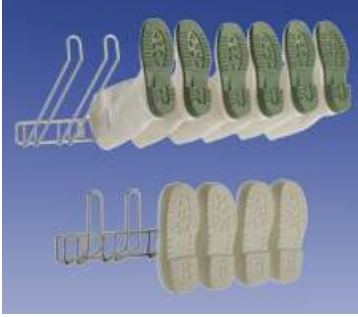

Typ 23835 Misafir GeçiŐli Ayakkabı ve Çizme Dezenfeksiyon Sistemi

Typ 2306 Çelik Eldiven
Dezenfeksiyon Makinesi

Typ 2328 / 3 Önlük ve Eldiven
Yıkama Makinesi

Paslanmaz Çelik Personel Soyunma Dolabı

Çizme Kurutma Cihazı
(Duvara Monte)

Çizme Kurutma Cihazı
(Ayaklı)

Önlük Kurutma Cihazı

ALMANYA MENŞEİLİ ITEC MARKA BIÇAK KINLARI VE BIÇAK STERİLİZASYON CİHAZLARI

Bıçak Kını

Typ 2150 Bıçak Sterilize Cihazı
(10 Bıçak + 2 Masat İçin)

Typ 2250 Sanayi Tipi
Bıçak Sterilize Cihazı