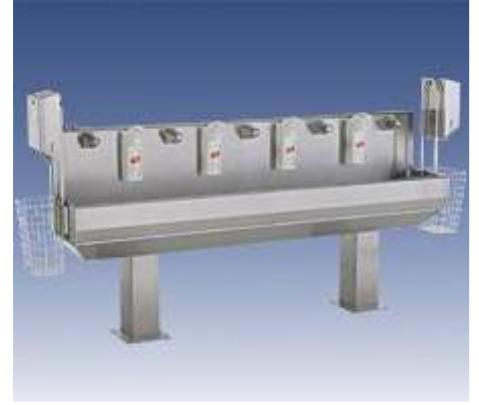

**ALMANYA MENŞEİLİ ITEC MARKA PERSONEL HİJYEN GEÇİŞ
İSTASYONLARI VE EKİPMANLARI**

I 1.000 Paslanmaz Çelik Sıvı Sabunluk

Typ 20550 Fotoselli Evye

Typ 20550W Fotoselli
Bıçak Sterilize Cihazlı Lavabo

Typ 20520-2W Dizlikli Evye

Typ 20550-3W Fotoselli Evye

Typ 20550-5W Fotoselli Ayaklı Evye

Typ 23701 DUOTİZER
El Dezenfeksiyon Ünitesi

Typ 23740 INLET CONTROL
Turnikeli El Dezenfeksiyon Ünitesi

Typ 23742 INLET GATE
Turnikeli Sabun Verme Ünitesi

ALMANYA MENŞEİLİ ITEC MARKA TERAZİ , ASANSÖR VE TAŞIMA EKİPMANLARI

Typ 2410 Paslanmaz Çelik
Et Taşıma Arabası (200 Lt.)

Typ 2760 Araba Terazisi

Typ 27000 Sabit ve Hareketli
Asansör Sistem